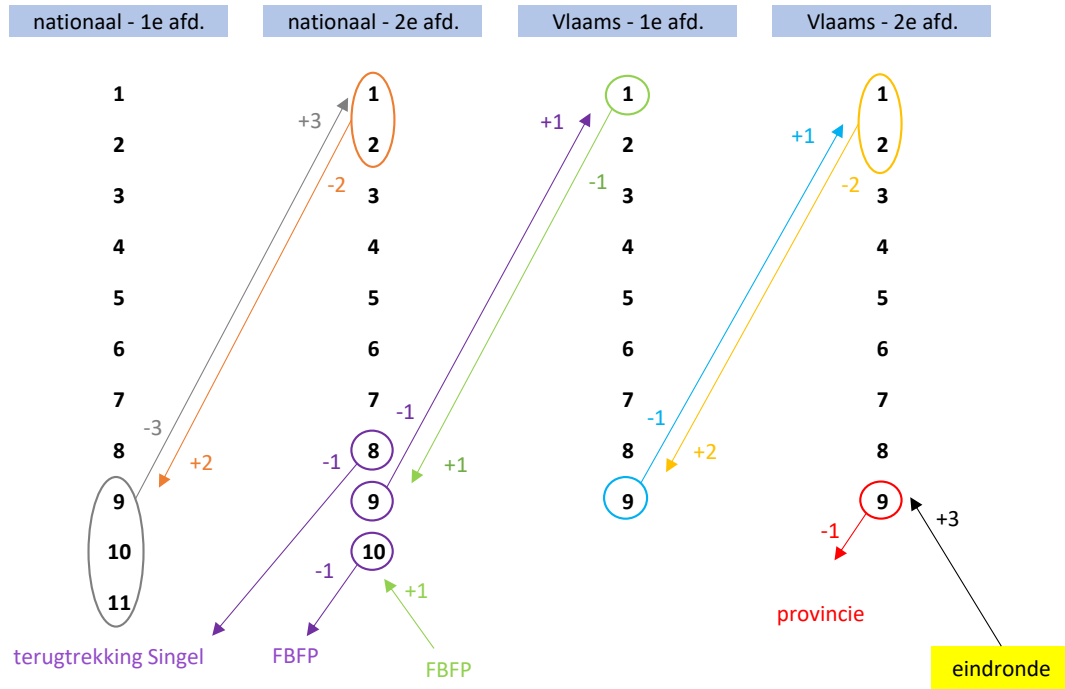

dalers en stijgers - wintercompetitie 2022-2023

- 3 clubs dalen van de 1e nationale afdeling naar de 2e nationale afdeling (PC Lessines/PC De Gulden Kamer/P.A.S.A)
- 2 clubs stijgen van de 2e nationale afdeling naar de 1e nationale afdeling (Carreau Hannutois/PC Rochefort)
- 3 clubs dalen van de 2e nationale afdeling naar hun hoogste federale afdeling (Elite/PC Olympia/Singel PC = terugtrekking)
- de eerste 2 clubs van iedere federatie stijgen naar de 2e nationale afdeling (PC Essegheem / Forever St Josse)
- 1 club daalt van de 1e Vlaamse afdeling naar de 2e Vlaamse afdeling (PC Verbroedering)
- 2 clubs stijgen van de 2e Vlaamse afdeling naar de 1e Vlaamse afdeling (KPC Schorpioen/PC Reynaert)
- 1 club daalt van de 2e Vlaamse afdeling naar de Ere-afdeling van hun provincie (PC Wemmel)
- de eerste 3 clubs uit de eindronde stijgen naar de Vlaamse afdeling (Nieuwpoortse PC/PC Chapoo/Putse PC)