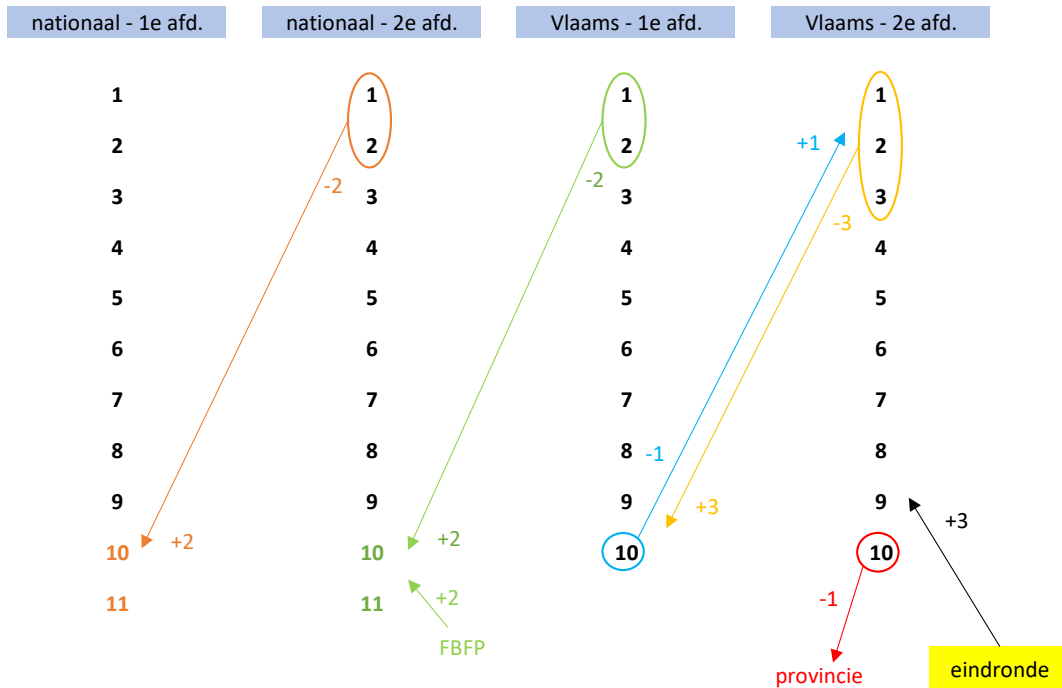

dalers en stijgers - wintercompetitie seizoen 2021-2022

- geen enkele club daalt van de 1e nationale naar de 2e nationale afdeling
- 2 clubs stijgen van de 2e nationale afdeling naar de 1e nationale afdeling (PC Chapoo / KPC Schorpioen)
- geen enkel club daalt van de 2e nationale afdeling naar de hoogste federale afdeling
- de eerste 2 clubs van iedere federatie stijgen naar de 2e nationale afdeling (PC Singel / PC Olympia / LA Boule Vottemoise / RPC Huy). Opm: Colora geeft forfait waardoor PC Olympia stijgt.
- algemeen: PC Gullegem geeft forfait en valt weg uit de 2de nationale afdeling

- 1 club daalt van de 1e Vlaamse afdeling naar de 2e Vlaamse afdeling (PC Haeseveld)
- 3 clubs stijgen van de 2e Vlaamse afdeling naar de 1e Vlaamse afdeling (PC Dilbeek / PC Moeskroen / PC Beersel). Opm: PC Reynaert kan niet stijgen vanwege hun nationale ploeg
- 1 club daalt van de 2e Vlaamse afdeling naar de Ere-afdeling van haar provincie (PC Sint-Truiden)
- de eerste 3 clubs uit de eindronde stijgen naar de Vlaamse afdeling (KPC Schorpioen / PC HAP OKA Asse / PC De Zeemeermin)
- algemeen: PC Herentals geeft forfait en valt weg uit de 2de Vlaamse afdeling